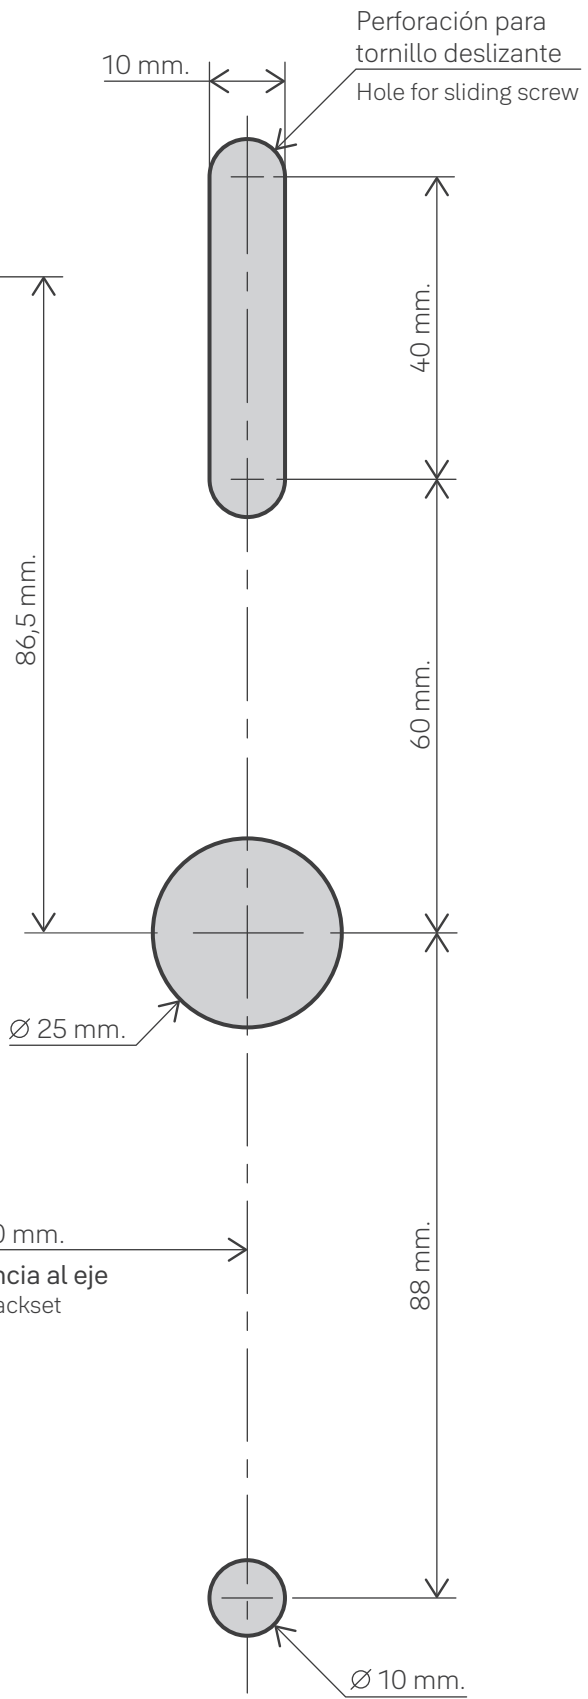

Utiliza las reglas para alinear
Use above ruler to align

Plantilla de instalación
Installation template

Cerradura Digital YSD100
Mecanismo 6085 para puerta batiente

Digital Door Lock YSD100
Mortise Case 6085 for sliding doors

Referencias
References

	Perforación Hole		Rebaje de 3 mm. 3mm deep cut
--	---------------------	---	---------------------------------

ESCALA / RATIO 1:1