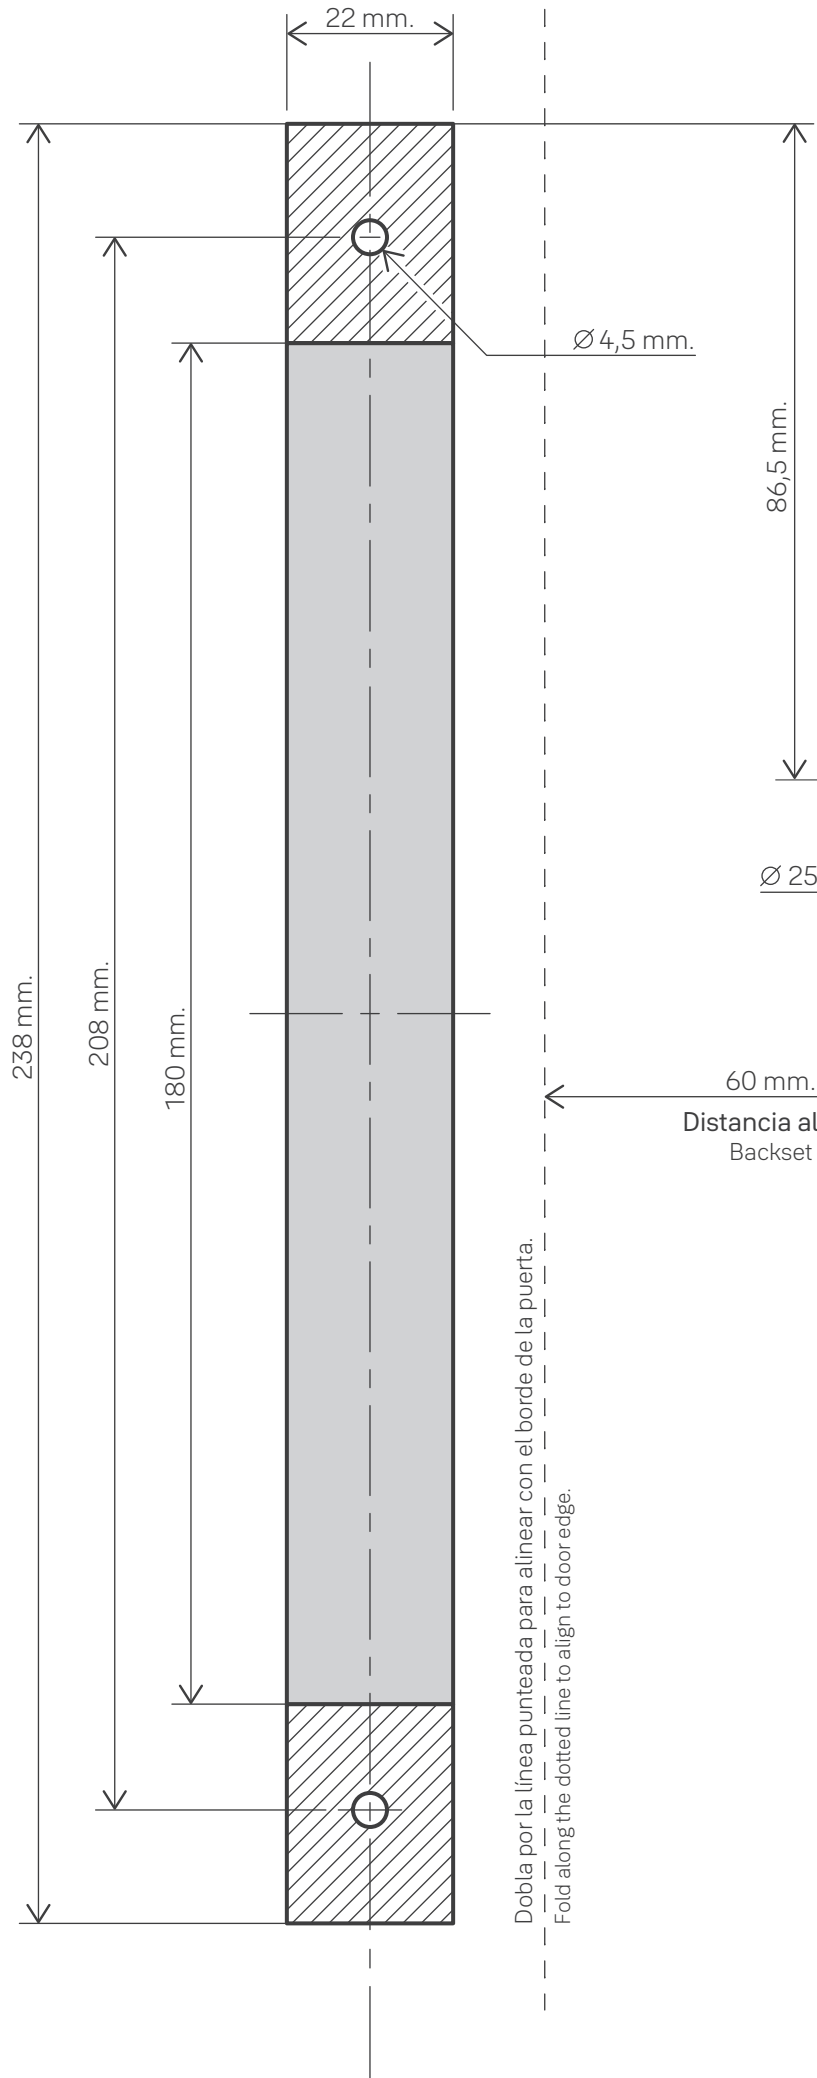

Utiliza las reglas para alinear
Use above ruler to align

Plantilla de instalación
Installation template

Cerradura Digital YSD100
Mecanismo 6085 para puerta batiente

Digital Door Lock YSD100
Mortise Case 6085 for sliding doors

Referencias
References

	Perforación Hole		Rebaje de 3 mm. 3mm deep cut
--	---------------------	---	---------------------------------

ESCALA / RATIO 1:1